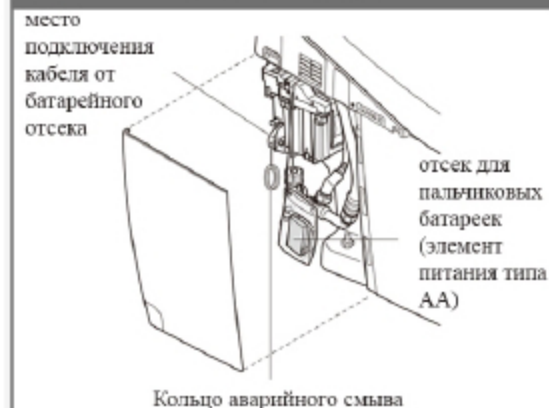

Кнопки на базе устройства

Индикация на корпусе

На правой части унитаза

便器部左側面

На левой части унитаза

Подключение к воде

Крышка и сиденье унитаза

Крышка