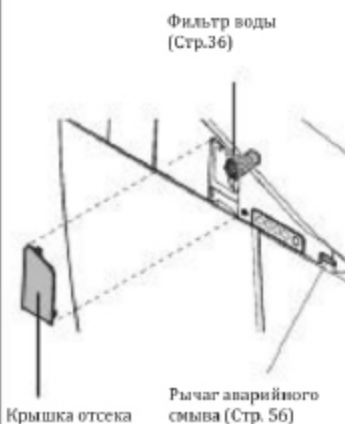

Кнопки на базе устройства

Индикация на корпусе

На правой части унитаза

便器部左側面

На левой части унитаза

Подключение к воде

Крышка и сиденье унитаза

Крышка