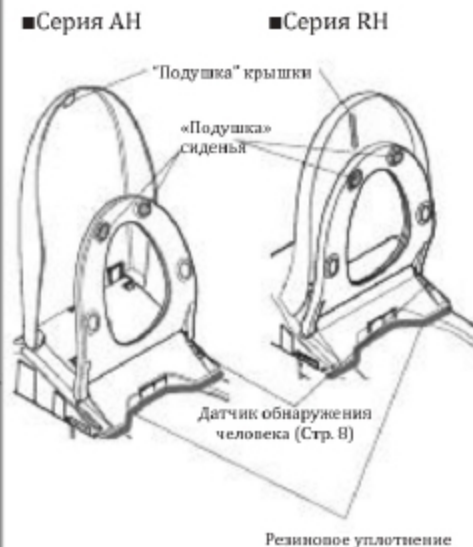

Кнопки на базе устройства

Индикация на корпусе

На правой части унитаза

便器部左側面

На левой части унитаза

Подключение к воде

Крышка и сиденье унитаза

Крышка

Подсветка (AH)

Приемник сигналов от пульта

Сенсор сиденья (Встроен)

Запорный вентиль (Стр. 13)

Сетевая вилка (Стр. 13)

Шина заземления

< На изображении представлен унитаз серии AH >

Сенсор (Стр. 8)