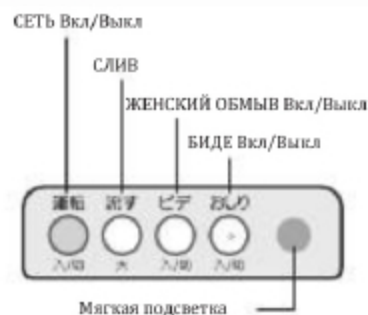

Кнопки на базе устройства

Индикация на корпусе

На правой части унитаза

便器部左側面

На левой части унитаза

Подключение к воде

Крышка и сиденье унитаза

Крышка

Подсветка (AH)

Приемник сигналов от пульта

Сенсор сиденья (Встроен)

Запорный вентиль (Стр. 13)

Сетевая вилка (Стр. 13)

Шина заземления

< На изображении представлен унитаз серии AH >

Сенсор (Стр. 8)

■Серия RH

Сенсор (Стр. 8)

Приемник сигналов от пульта

Крышка отсека форсунки

Фен

Форсунка

Сиденье с обогревом

Чаша унитаза (Стр. 31)
(С nano серебряным покрытием)