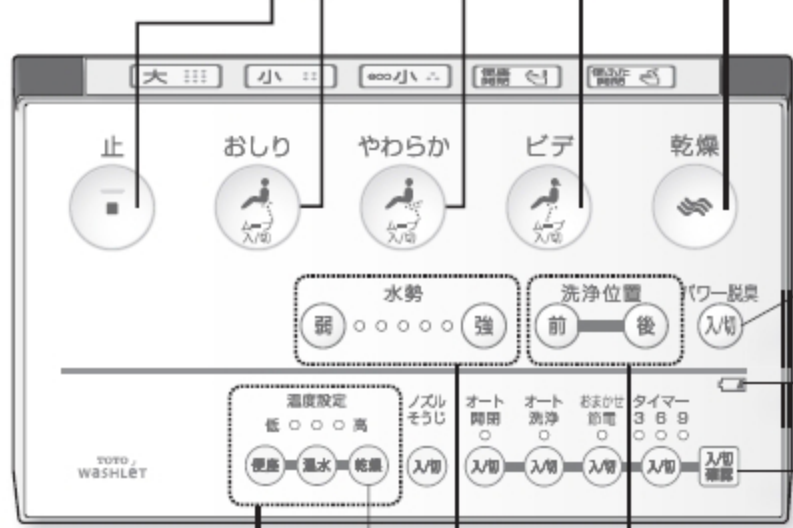

Основные функции

Нажимает кнопку на пульте ДУ, вы услышите звуковой сигнал биде.

Биде

Омывание ягодич

Женское биде

Сушка

Позиция форсунки. При повторном нажатии форсунка меняет позицию

Фен

Стоп

Дезодорация
При нажатии на кнопку происходит всасывание неприятного запаха. Если вы не сидите на стульчаке, дезодорация не будет работать. После того, как вы покинули стульчак, дезодорация прекратится через 2 минуты.

Индикатор заряда батареи
ON/OFF
Проверка текущих настроек по индикатору

Температура сиденья, воды, фена: от теплой до более теплой

Сила потока воды. От слабого к более сильному. При каждом шаге будет мигать соответствующий индикатор

Регулировка положения форсунки. Пять позиций.

Типы смыва. Открывание/закрывание крышки и сиденья.

Смыв

Большой смыв

Малый смыв

Есо смыв (Например после мужского мочеиспускания)

Крышка/сиденье

Открывание/закрывание крышки
Только для моделей GG3 и GG3-800