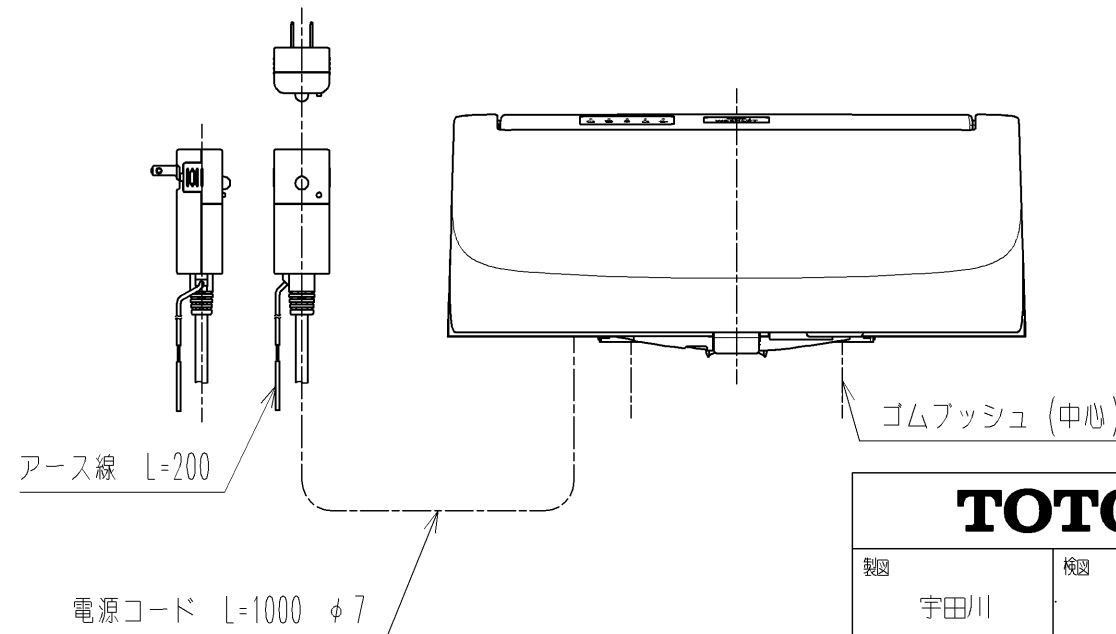

アンカープラグ (3本)
ねじ長 φ4×30 (3本)

*定格: AC100V-318W 50/60Hz
*1ページ目のリモコンはイメージ図です。
配置と表示内容の詳細は2ページ目を参照ください。

TOTO		単位 mm	名称
製図 宇田川	検図 庭野祥	日付 20-11-27	ウオッシュレットS
備考 S1 洗浄脱臭暖房便座			品番 TCF6543
			図番/バージョン -
A3			ページNo . 1/1 (改)

アンカープラグ (3本)
ねじ長 φ4×30 (3本)

リモコン詳細図

TOTO			単位 mm	名称 ウォシュレットS
製図 宇田川	検図 庭野祥 川俣淳	日付 20-11-27	尺度 1 : 2	品番 TCF6543
備考				図番/ビジョン -
			A4	ページNo . 1/1 (改)