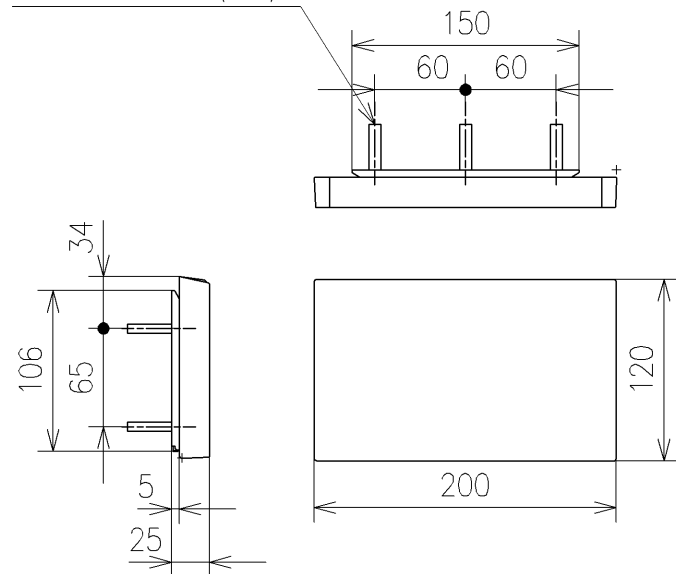

アンカープラグ (3本)
ねじ長 φ4×30 (3本)

*定格: AC100V-318W 50/60Hz
*1ページ目のリモコンはイメージ図です。
配置と表示内容の詳細は2ページ目を参照ください。

TOTO		単位 mm	名称
製図 宇田川	検図 庭野祥	日付 20-11-27	ウオッシュレットS
備考 S1 洗浄脱臭暖房便座			品番 TCF6543
			図番/バージョン -
A3			ページNo . 1/1 (改)

アンカープラグ (3本)
ねじ長 φ4×30 (3本)

リモコン詳細図

TOTO			単位 mm	名称 ウォシュレットS
製図 宇田川	検図 庭野祥 川俣淳	日付 20-11-27	尺度 1 : 2	品番 TCF6543
備考				図番/ビジョン -
			A4	ページNo . 1/1 (改)