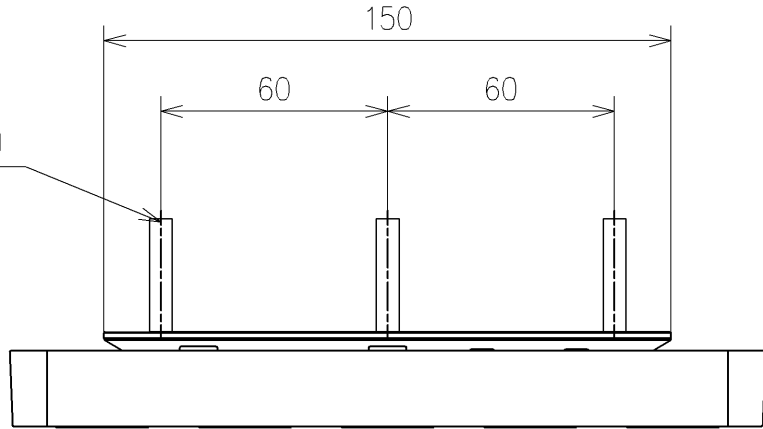

アンカープラグ (3本)
ねじ長 φ4×30 (3本)

*定格: AC100V-318W 50/60Hz
*1ページ目のリモコンはイメージ図です。
配置と表示内容の詳細は2ページ目を参照ください。

TOTO		単位 mm	名称
製図 宇田川	検図 庭野祥	日付 20-11-27	ウオッシュレットS
備考 S1 洗浄脱臭暖房便座			品番 TCF6543
			図番/バージョン -
A3			ページNo . 1/1 (改)

アンカープラグ (3本)
ねじ長 φ4×30 (3本)

リモコン詳細図

TOTO			単位 mm	名称 ウォシュレットS
製図 宇田川	検図 庭野祥 川俣淳	日付 20-11-27	尺度 1 : 2	品番 TCF6543
備考				図番/ビジョン -
			A4	ページNo . 1/1 (改)