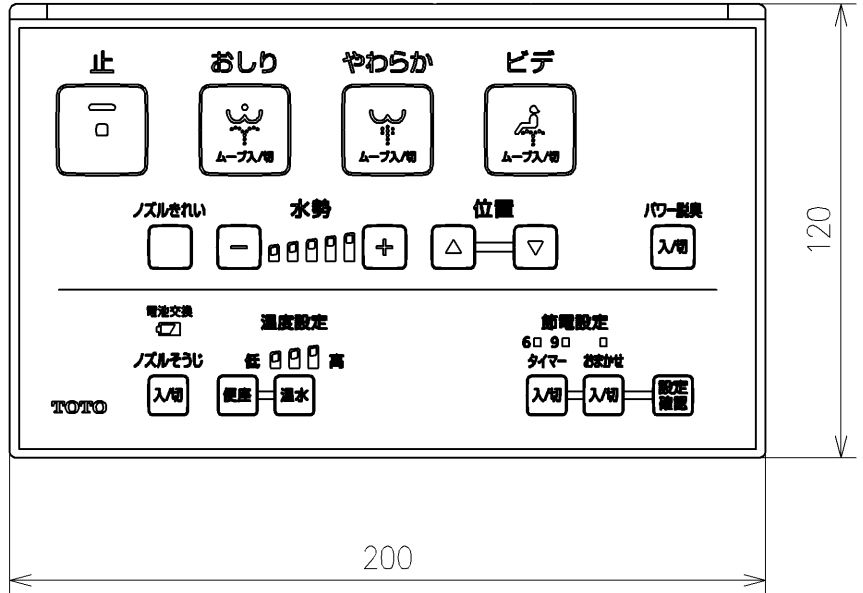

アンカープラグ (3本)
ねじ長 φ4×30 (3本)

*定格: AC100V-318W 50/60Hz
*1ページ目のリモコンはイメージ図です。
配置と表示内容の詳細は2ページ目を参照ください。

TOTO		単位 mm	名称
製図 宇田川	検図 庭野祥	日付 20-11-27	ウオッシュレットS
備考 S1 洗浄脱臭暖房便座			品番 TCF6543
			図番/バージョン -
A3			ページNo . 1/1 (改)

アンカープラグ (3本)
ねじ長 φ4×30 (3本)

リモコン詳細図

TOTO			単位 mm	名称 ウォシュレットS
製図 宇田川	検図 庭野祥 川俣淳	日付 20-11-27	尺度 1 : 2	品番 TCF6543
備考				図番/ビジョン -
			A4	ページNo . 1/1 (改)