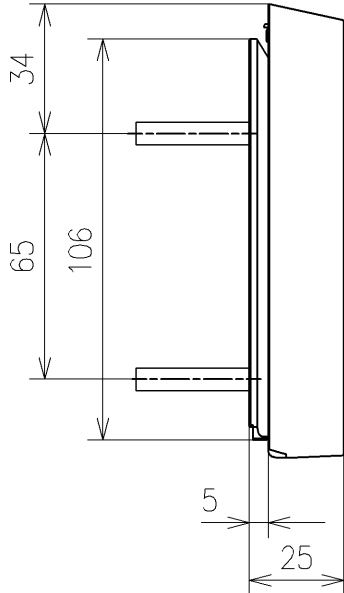

アンカープラグ (3本)
ねじ長 φ4×30 (3本)

*定格: AC100V-318W 50/60Hz
*1ページ目のリモコンはイメージ図です。
配置と表示内容の詳細は2ページ目を参照ください。

TOTO		単位 mm	名称
製図 宇田川	検図 庭野祥	日付 20-11-27	ウオッシュレットS
備考 S1 洗浄脱臭暖房便座			品番 TCF6543
			図番/バージョン -
A3			ページNo . 1/1 (改)

アンカープラグ (3本)
ねじ長 φ4×30 (3本)

リモコン詳細図

TOTO			単位 mm	名称 ウォシュレットS
製図 宇田川	検図 庭野祥 川俣淳	日付 20-11-27	尺度 1 : 2	品番 TCF6543
備考				図番/ビジョン -
			A4	ページNo . 1/1 (改)